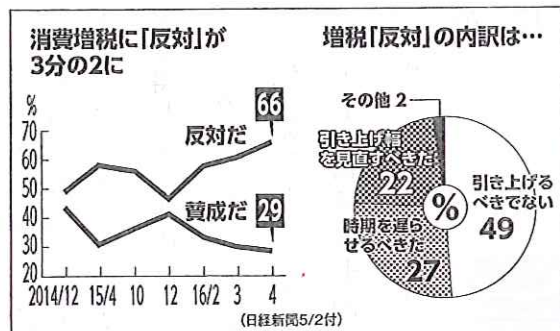

安倍政権の消費税増税再延期 増税路線の破たん示す

安倍首相は「世界経済の悪化」を理由に10%引き上げを二年半先送りする考えを示しました。アベノミクスの破たんを「世界経済」のせいではなく、安倍政権の失政。先送りではなく断念させましょう。